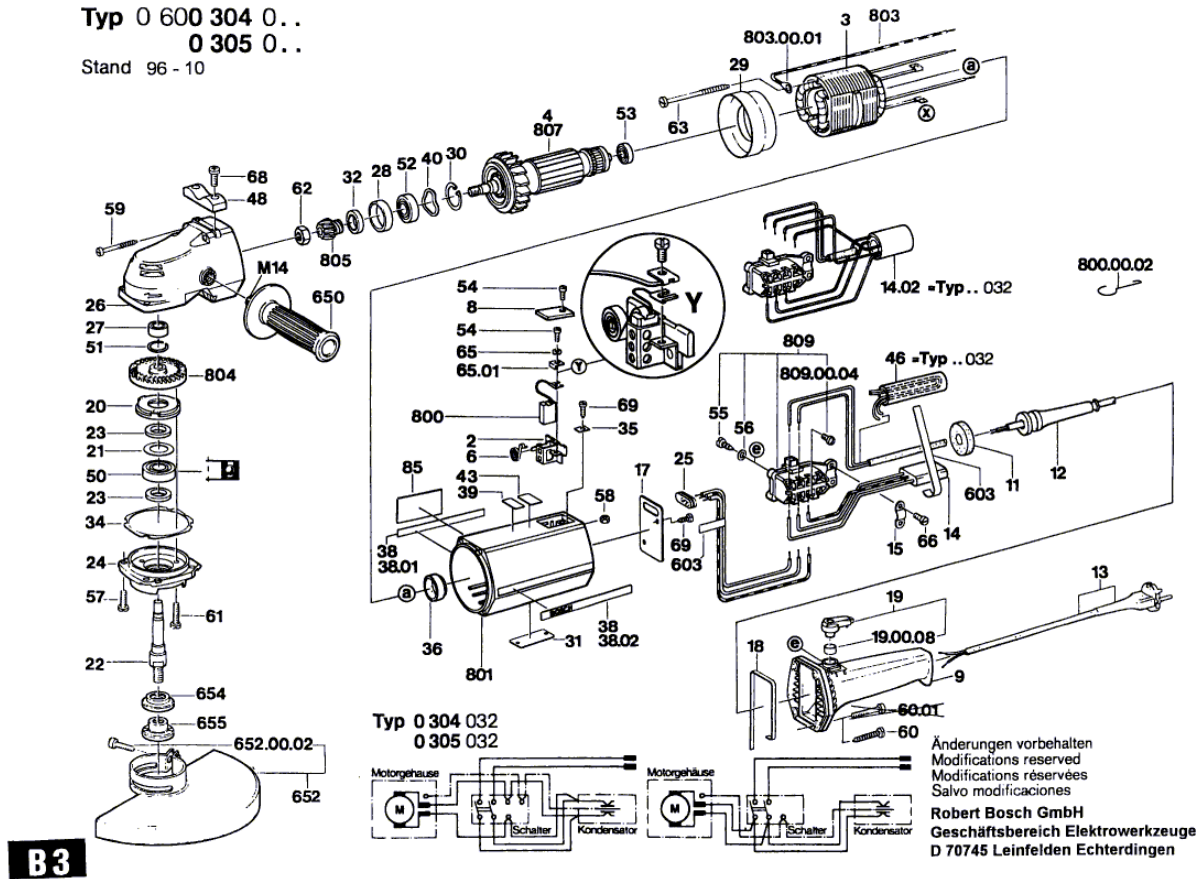

* Preț de listă, fără TVA. Transport gratuit pentru comenzi de piese de schimb de peste 100 Lei (fără TVA), în caz contrar se va aplica o taxă în valoare de 15 Lei (fără TVA).

Listă piese de schimb

Articol	Cod de comandă piesă	Descriere	Figură	Preț	Cantitate	Grupă de preț
801	1 605 108 902	GRUPA PIESE DE SCHIMB ALBASTRU	1	120,00 RON *	1	37
803	1 604 440 004	CABLU DE CONECTARE	1	-	1	
803/00/01	1 601 353 003	PIN TERMINAL	1	3,50 RON *	1	11
804	1 606 333 147	ROATA DINTATA CONICA Z=52	1	265,00 RON *	1	45
805	1 606 333 148	ROATA DINTATA CONICA Z=17	1	82,00 RON *	1	33
809	1 607 000 034	SET COMUTATOARE	1	82,00 RON *	1	33
809/00/04	2 910 091 118	SURUB CU CAP ROTUND DIN 85-AM4x8-4.8	1	2,90 RON *	5	10

Poziție.	Descriere	Instrucțiune	Lubrifiant	Cantitate
50,52,53,(852,853),13,14,47	rulment cu bile cu cale de rulare adâncă	* a se umple 2/3	1 615 430 020 Bosch	
	compartiment transmisie	a se gresa piesele, restul în compartimentul de transmisie	1.605.430.003 Bosch	40-45 g
	.	* în măsura în care lagărul nu este gresat	ulei mineral SAE 20 W (uzual din comerț)	
35	simering	a se lubrifia	ulei mineral SAE 20 W (uzual din comerț)	
36	bucșă din cauciuc	a se gresa	1 615 430 020 Bosch	
23,43	garnitură de etanșare din pâslă	a se impregna	ulei mineral SAE 20 W (uzual din comerț)	
27,28	garnitură de cauciuc	a se gresa	1 615 430 020 Bosch	
27,39	manșon pentru ace	* a se umple 1/2	1.605.430.003 Bosch	
32,33	disc de fricțiune/ roată dințată conică	a se gresa dinții	1.605.430.003 Bosch	

Informații despre produs : . - ---- - 0 600 304 003

Nº Produs	0 600 304 003
Descriere	.
Text DIN	
ID_Text_Ext	
Denumire sculă	----
Tensiune_1	220 V
ID țară produs	EU

Ilustrație - tip - E

Typ 0 600 304 0..
0 305 0..
Stand 96 - 10